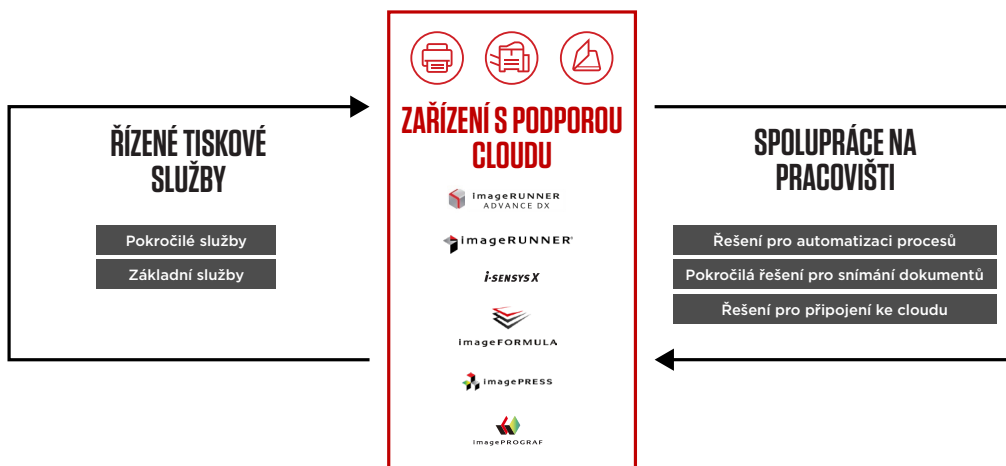

🌱 UDRŽITELNOST

- Upravte nastavení tisku na úrovni zařízení, abyste snížili plýtvání papírem a tonerem
- Snížený provozní hluk multifunkčního zařízení díky zvukové izolaci zajišťuje tichý provoz, čímž snižuje riziko vyrušení od práce v co-workingovém prostoru
- Funkce Eco Recovery snižuje spotřebu energie, aby ušetřila přírodní zdroje a provozní náklady
- Ušetřete množství vyprodukovaného odpadu bezproblémovým skenováním ve vysoké kvalitě, při kterém máte k dispozici digitální korekci sklonu a pokročilé skenovací sklo odolné proti skvrnám
- Bezspontkové sešívání (Eco) snižuje náklady na sešíváčky a přispívá k environmentálně uvědomělému přístupu k tvorbě dokumentů.

🔧 PROVOZUSCHOPNOST

- Ušetřete náklady a prodlužte dobu provozuschopnosti zařízení díky inovativním vylepšením nejčastěji vyměňovaných hardwarových součástí, která jsou součástí našeho rostoucího portfolia zařízení řady imageRUNNER ADVANCE DX
- Odhad životnosti spotřebního materiálu umožňuje systematickou výměnu dílů, která vede ke snížení nákladů na servis
- Uživatelé mohou snadno a rychle vyměnit spotřební díly, mohou to udělat bezpečně a správně tak, aby nebyla nutná návštěva technika

ŘEŠENÍ PRO KAŽDOU VÝZVU PŘIZPŮSOBENÉ NA MÍRU

Služby pro digitální transformaci (DTS) společnosti Canon spojují přední hardware a software do integrovaného technologického ekosystému navrženého k podpoře zákazníků při digitální transformaci. Tato nabídka kombinuje řešení pro řízení tiskových služeb a spolupráci na pracovišti a pomáhá tak uživatelům získat přehled a kontrolu nad celým životním cyklem dokumentů.

Canon

Canon Inc.
Canon.com

Canon Europe
canon-europe.com

Czech edition
© Canon Europa N.V., 2023