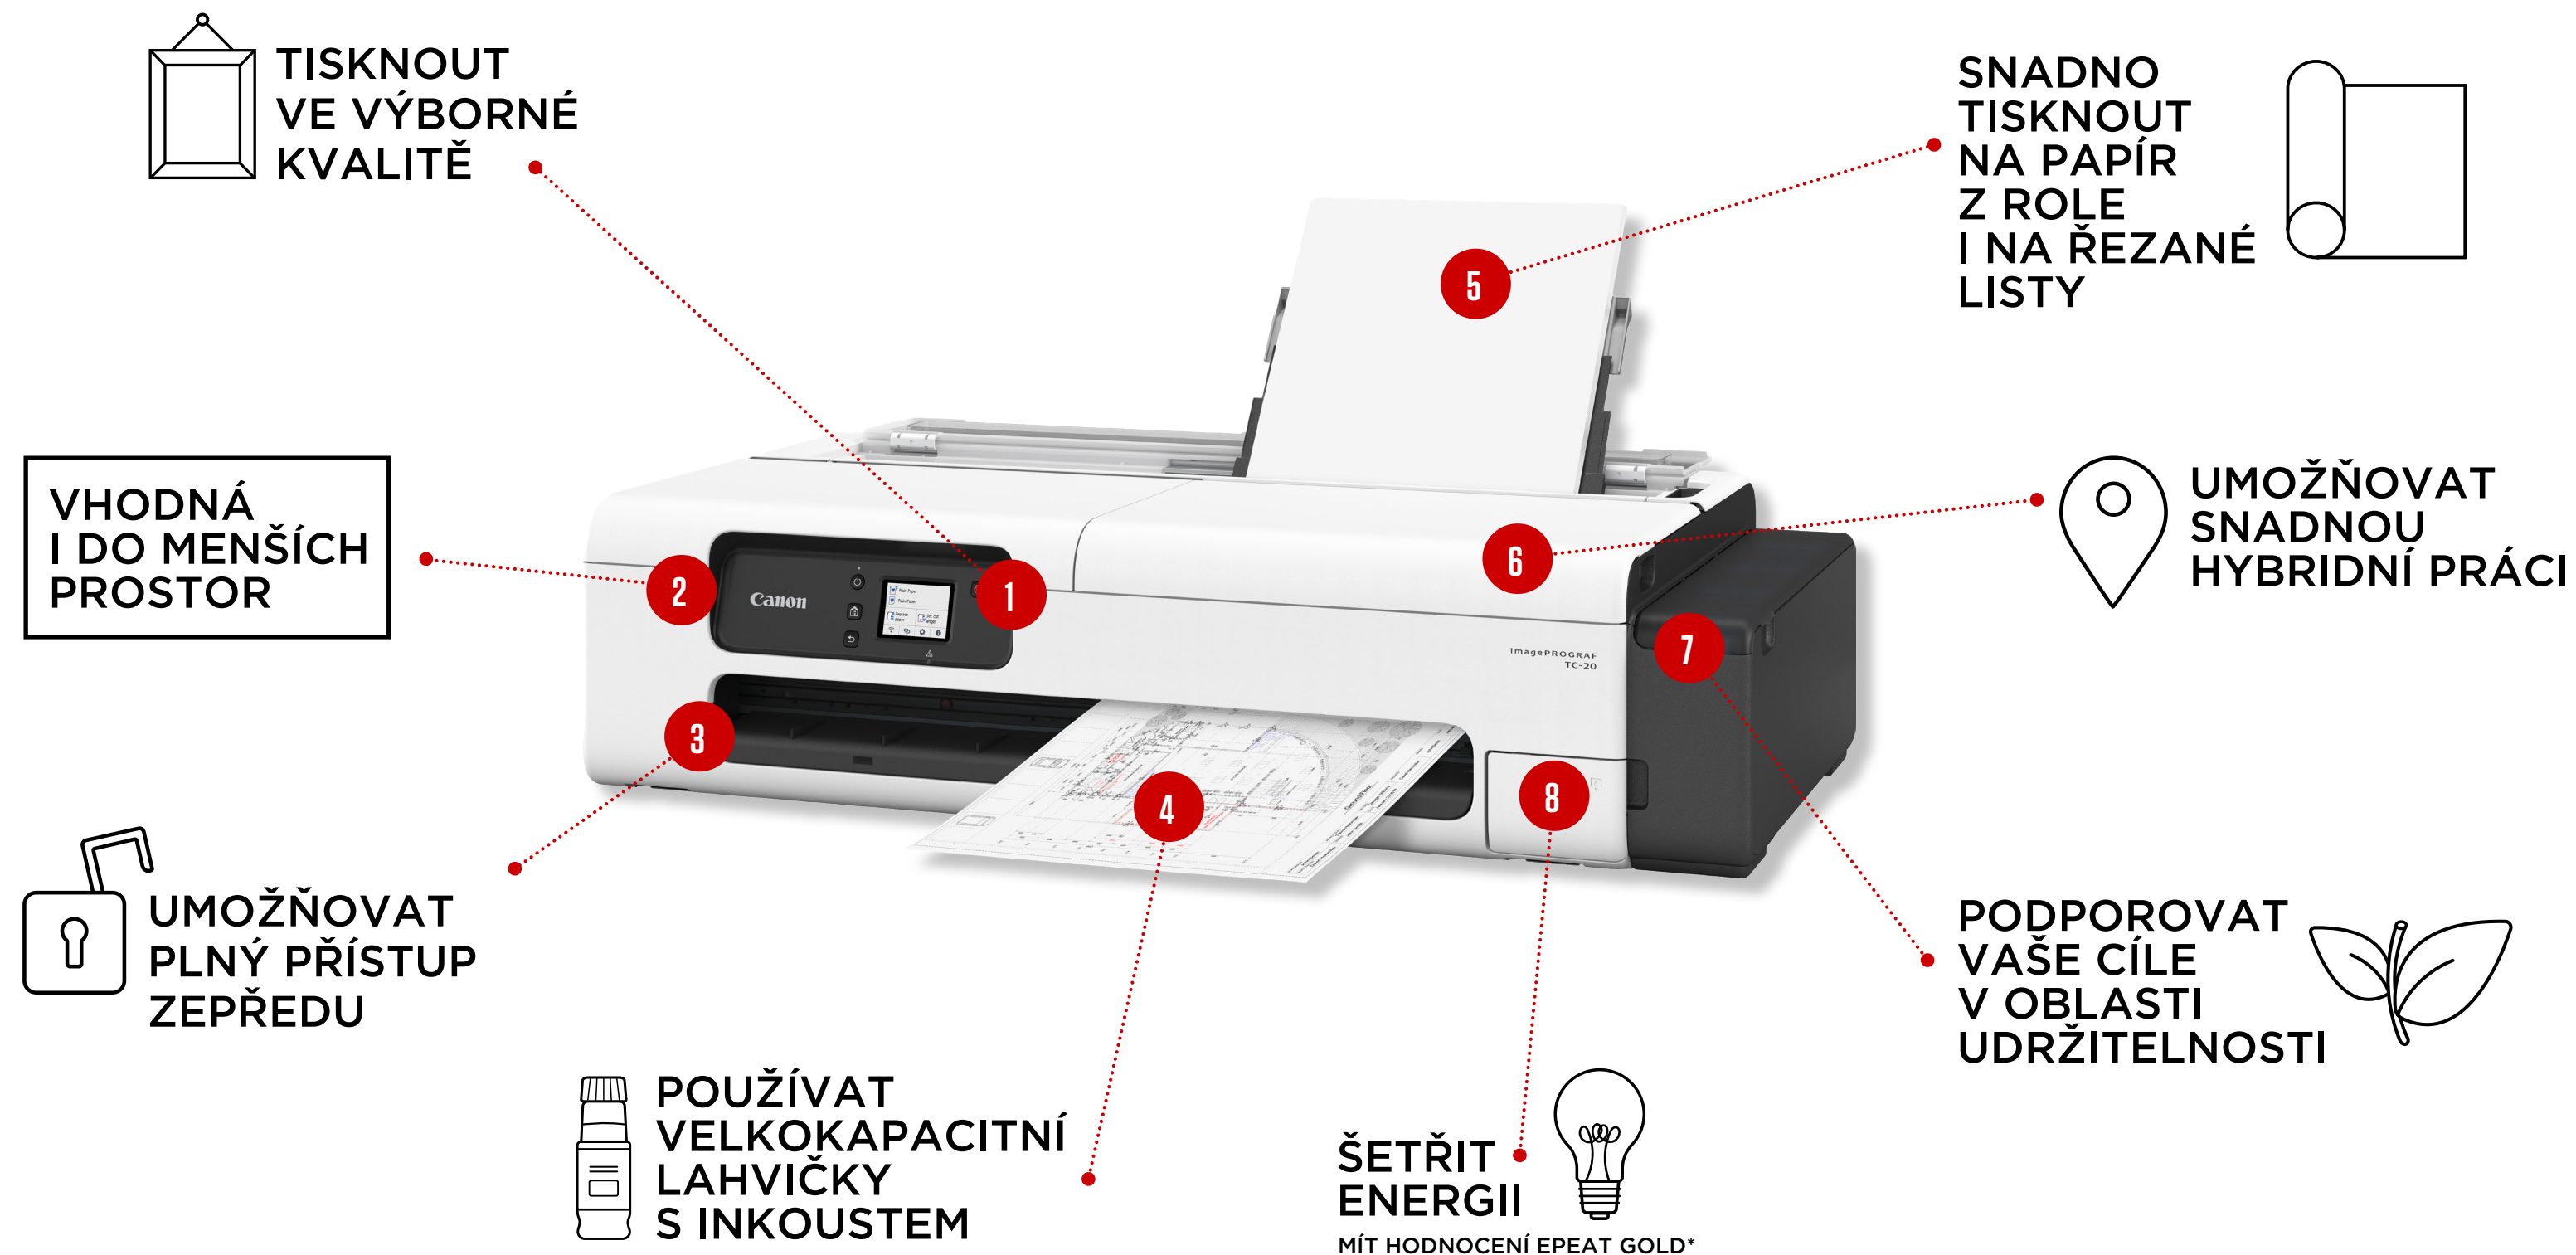

8 ÚŽASNÝCH VLASTNOSTÍ imagePROGRAF TC-20

Canon

VAŠE PERFEKTNÍ TISKÁRNA BUDE:

TISKNOT
VE VÝBORNÉ
KVALITĚ

SNADNO
TISKNOT
NA PAPÍR
Z ROLE
I NA ŘEZANÉ
LISTY

VHODNÁ
I DO MENŠÍCH
PROSTOR

UMOŽŇOVAT
SNADNOU
HYBRIDNÍ PRÁCI

UMOŽŇOVAT
PLNÝ PŘÍSTUP
ZEPŘEDU

PODPOROVAT
VAŠE CÍLE
V OBLASTI
UDRŽITELNOSTI

POUŽÍVAT
VELKOKAPACITNÍ
LAHVIČKY
S INKOUSTEM

ŠETŘIT
ENERGII
MÍT HODNOCENÍ EPEAT GOLD*

1. VYSOKÁ KVALITA, DOSTUPNÁ CENA

Veškerá síla vysoce kvalitních tisků pigmentovým inkoustem za přijatelnou cenu. ImagePROGRAF TC-20 ostře reprodukuje vše od technických výkresů po marketingové materiály a poskytuje profesionální výsledky, na které se můžete spolehnout.

2. KOMPAKTNÍ DESIGN

Dokážete si představit profesionální velkoformátovou tiskárnu umístěnou na polici nebo na stole?

Nyní můžete. ImagePROGRAF TC-20 je kompaktní a přináší klíčové funkce z větších zařízení do menších prostor – v kanceláři nebo doma.

Udržujte své výtisky v pohybu: bezhřídelový držák usnadňuje nastavení role papíru i v nejmenších prostorách, zatímco vestavěný automatický podavač minimalizuje zásahy při přepínání mezi nekonečným papírem a samostatnými listy.