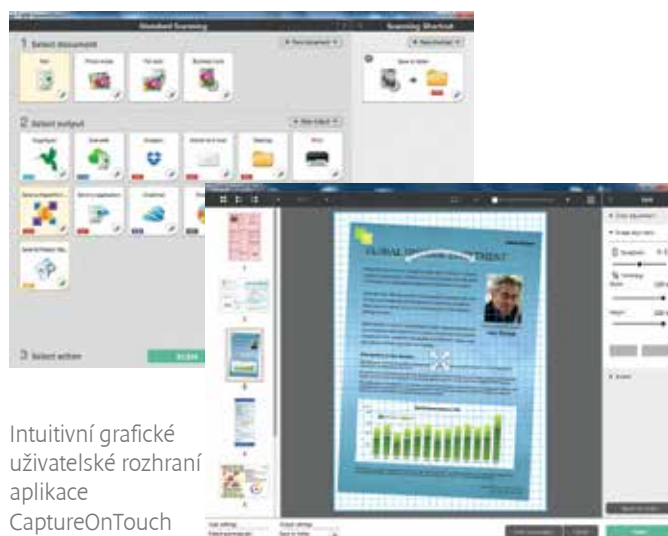

Intuitivní grafické uživatelské rozhraní aplikace CaptureOnTouch